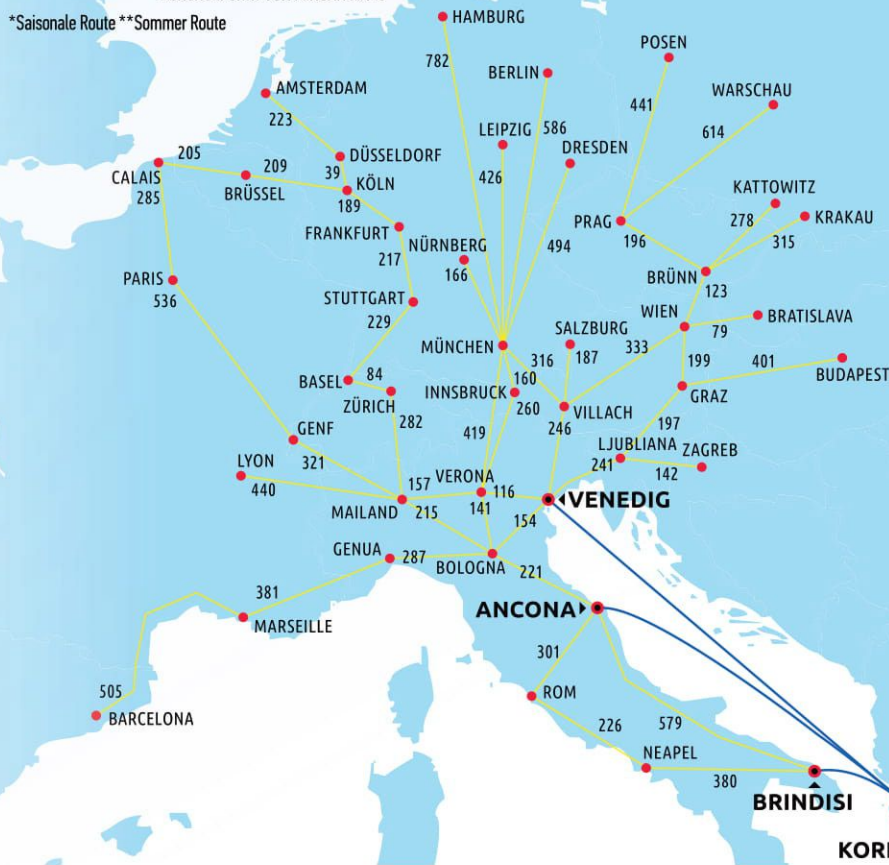

MINOAN LINES ein Unternehmen der GRIMALDI GRUPPE verkehrt u.a. in der Adria und verbindet Italien mit Griechenland mit einer der besten Fährlinien mit High Speed Fähren und Katamaran-Fähren, die zu den schnellsten und beeindrucktesten Luxusfähren des gesamten Mittelmeerraumes gehören.

Minoan Lines verkehrt ebenfalls im Innergriechischen Raum zwischen Kreta (Heraklion und Chania) und Piräus, Heraklion, Milos und Piräus (Sommerfahrplan) und bietet ein „Inselhüpfen“ zwischen Heraklion und den Kykladen (Santorin, Paros und Mykonos) an.

ANCONA - KORFU** - IGOUMENITSA - PATRAS

*VENEDIG - IGOUMENITSA - PATRAS

BRINDISI - KORFU** - IGOUMENITSA - PATRAS

*Weitere Informationen bzgl. der Brindisi-Strecke erhalten Sie auf der Website www.grimaldi-lines.com

PIRÄUS - HERAKLION

PIRÄUS - MILOS** - HERAKLION

PIRÄUS - CHANIA

HERAKLION - KYKLADEN** (Santorini-Paros-Mykonos)

— DURCHGEFÜHRT VON GRIMALDI EUROMED S.p.A.
 — DURCHGEFÜHRT VON MINOAN LINES

*Saisonale Route **Sommer Route